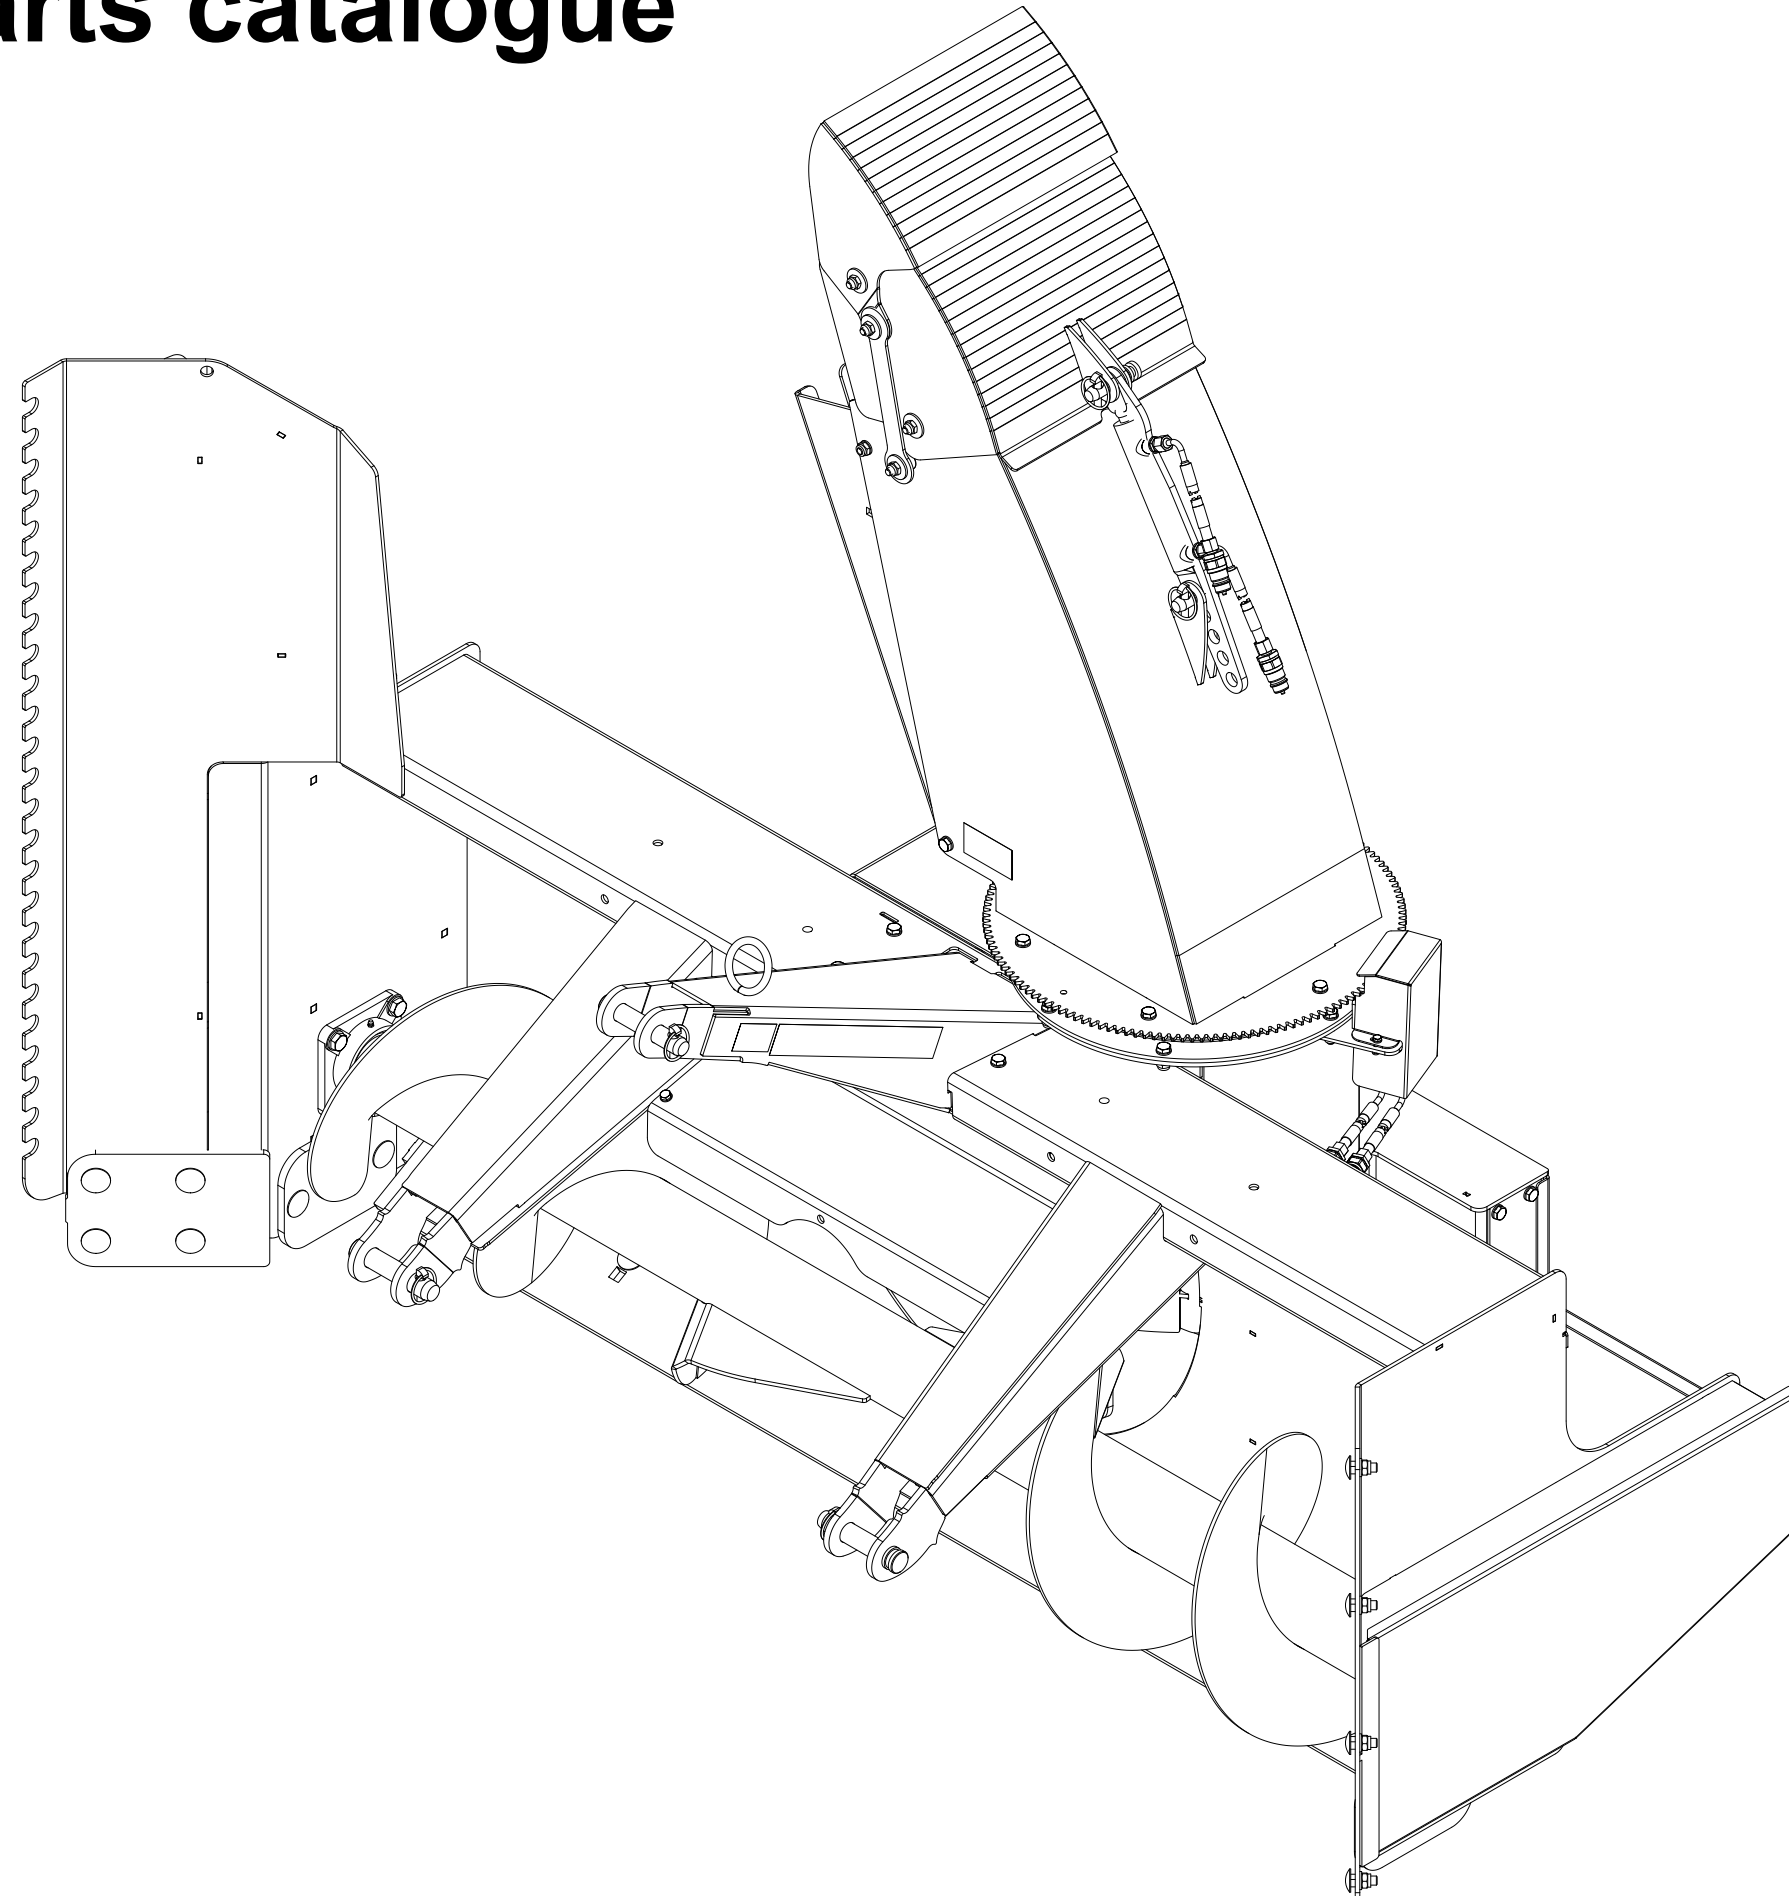

TF220 Spare parts catalogue

Duun Industrier as
7630 Åsen, Norway
www.duun.no

001 Hull and covers TF220

Pos	Qty	Article no	Designation
1	1	25221030	Hull TF220
2	1	25221070	Wear steel
3	11	2344491	Locking screw M16x45 EIZn 8.8 DIN 603
4	11	2489175	Locking nut with flange M16 EIZn DIN 6926
5	2	25221096	Wear steel edge TF220
6	1	25221042	Cover over feeding screw
7	1	25221089	Left side cover
8	8	2483610	Locking nut M10 EIZn DIN 985
9	18	2531060	Washer M10 EIZn DIN 125
10	5	2422297	Hexagon screw M10x25 EIZn 8.8 DIN 933
11	8	2531047	Washer M8 EIZn DIN 125
12	5	2483609	Locking nut M8 EIZn DIN 985
13	3	2556142	Linch pin Ø10x40
14	4	2422246	Hexagon screw M8x25 EIZn 8.8 DIN 933
15	1	2935116	Adhesive label TF220
16	2	2551730	Drawbar bolt cat. 2 Ø28x95
17	1	2935121	Adhesive label 45x309 Snow blower 540 rpm collection plate
18	2	2534060	Spring washer M10 EIZn DIN 127
19	2	2422295	Hexagon screw M10x20 EIZn 8.8 DIN 933
20	1	25221040	Rear cover
21	1	25221041	Plate at joints
22	1	25221044	Back side cover
23	1	2422256	Hexagon screw M8x50 EIZn 8.8 DIN 931
24	1	2422310	Hexagon screw M10x60 EIZn 8.8 DIN 931
25	2	2422299	Hexagon screw M10x30 EIZn 8.8 DIN 933
26	1	2526326	Top strut bolt cat. 2 Ø25,4x103