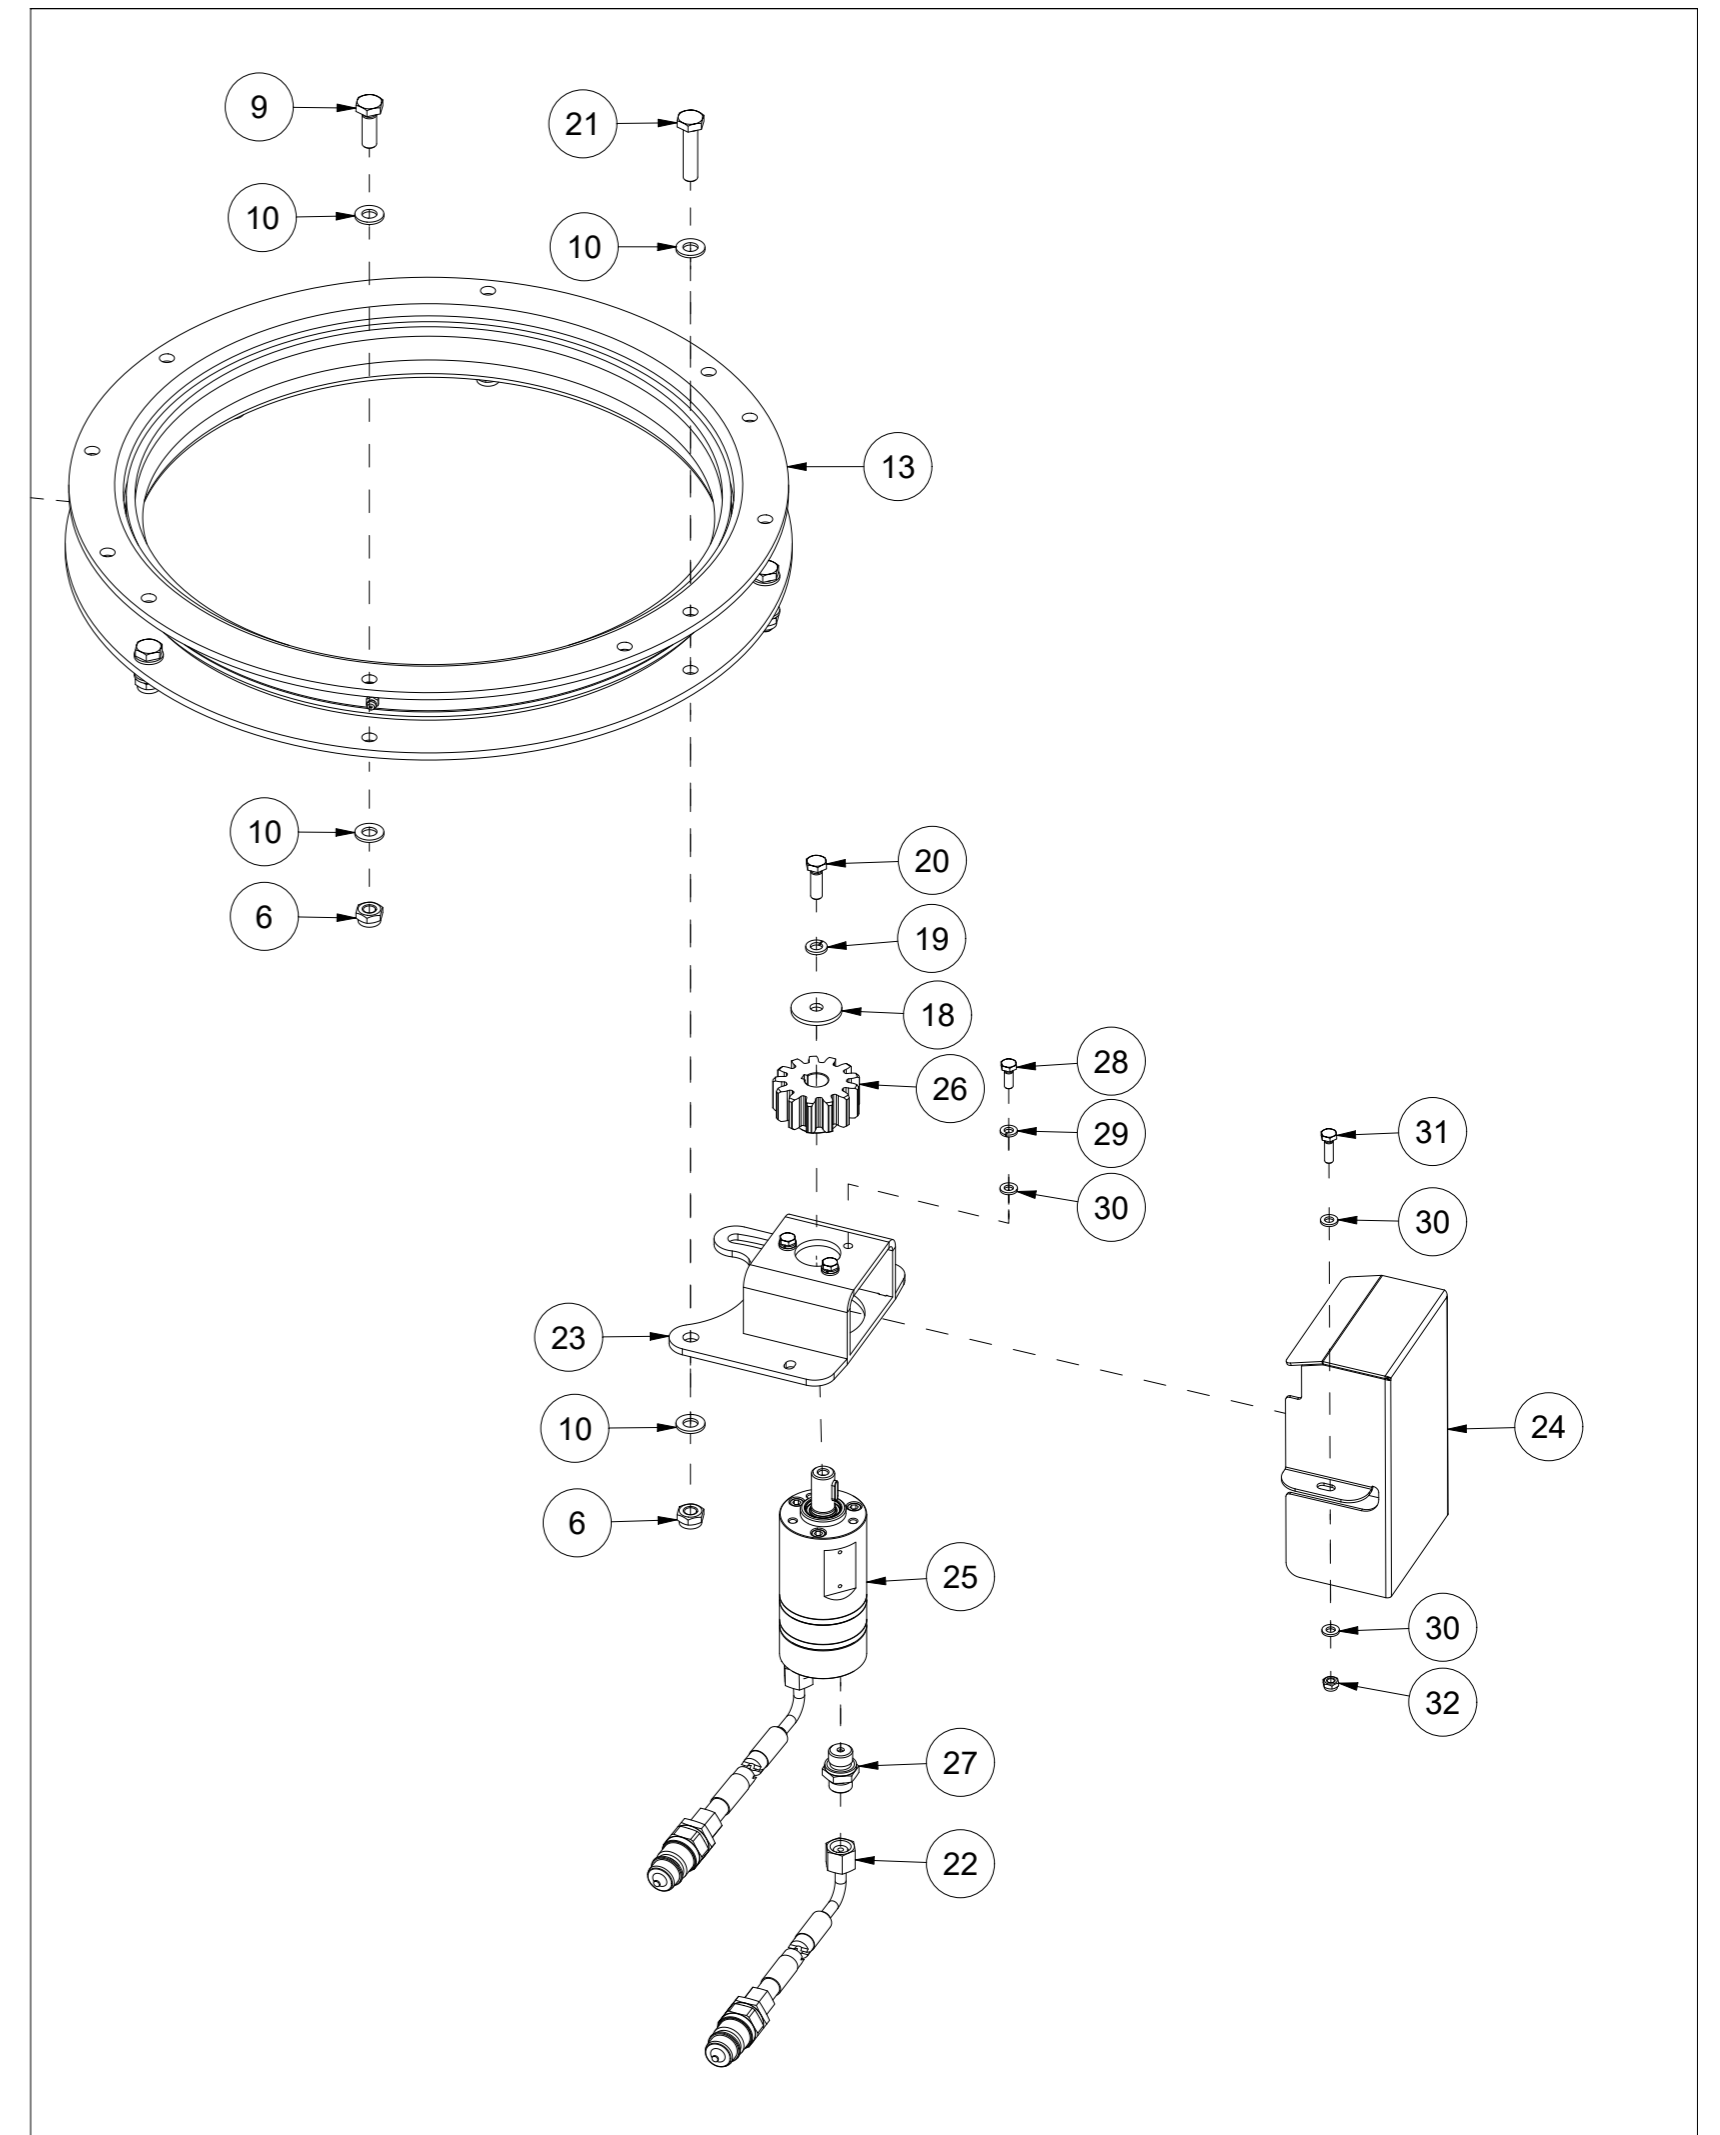

004 Ejector spout TF220

Pos	Qty	Article no	Designation
1	1	25131084	Ejector spout 70 cm
2	1	25131087	Outlet flap 70 cm
3	2	2344330	Locking screw M10x25 EIZn 8.8 DIN 603
4	2	25201039	Bearing washer
5	2	2533065	Body washer ø11/35x3
6	24	2483610	Locking nut M10 EIZn DIN 985
7	1	25131085	Grate for spout
8	2	2556142	Linch pin Ø10x40
9	14	2422299	Hexagon screw M10x30 EIZn 8.8 DIN 933
10	42	2531060	Washer M10 EIZn DIN 125
11	2	25201042	Bolt Ø19,8x45
12	1	25111052	Stop against hull
13	1	25111036	Ball bearing ring Ø500
14	4	2422301	Hexagon screw M10x35 EIZn 8.8 DIN 933
15	1	2935150	Adhesive label Duun 160x160
16	2	2935088	Adhesive label 90x48 Hand pinching hazard
17	2	2344331	Locking screw M10x30 EIZn 8.8 DIN 603
18	1	25111098	Washer for cog wheel Ø25/ø6,5
19	1	2534047	Spring washer M8 EIZn DIN 127
20	1	2422246	Hexagon screw M8x25 EIZn 8.8 DIN 933
21	2	2422305	Hexagon screw M10x45 EIZn 8.8 DIN 931
22	1		
23	1	12512015	Bracket f/oil engine
24	1	12512006	Lid o/hydraulic motor
25	1	2955504	Hydraulic motor 40 ccm
26	1	2964105	Cog wheel module 4
27	2	2957751	Hexagon nipple GEK BSP 3/8" L10 ED Ø3,0
28	3	2426200	Hexagon screw M6x16 A4 DIN 933
29	3	2538039	Spring washer M6 A4 DIN 127
30	7	2537036	Washer M6 A4 DIN 125
31	2	2426205	Hexagon screw M6x20 A4 DIN933
32	2	2483808	Locking nut M6 A4 DIN 985