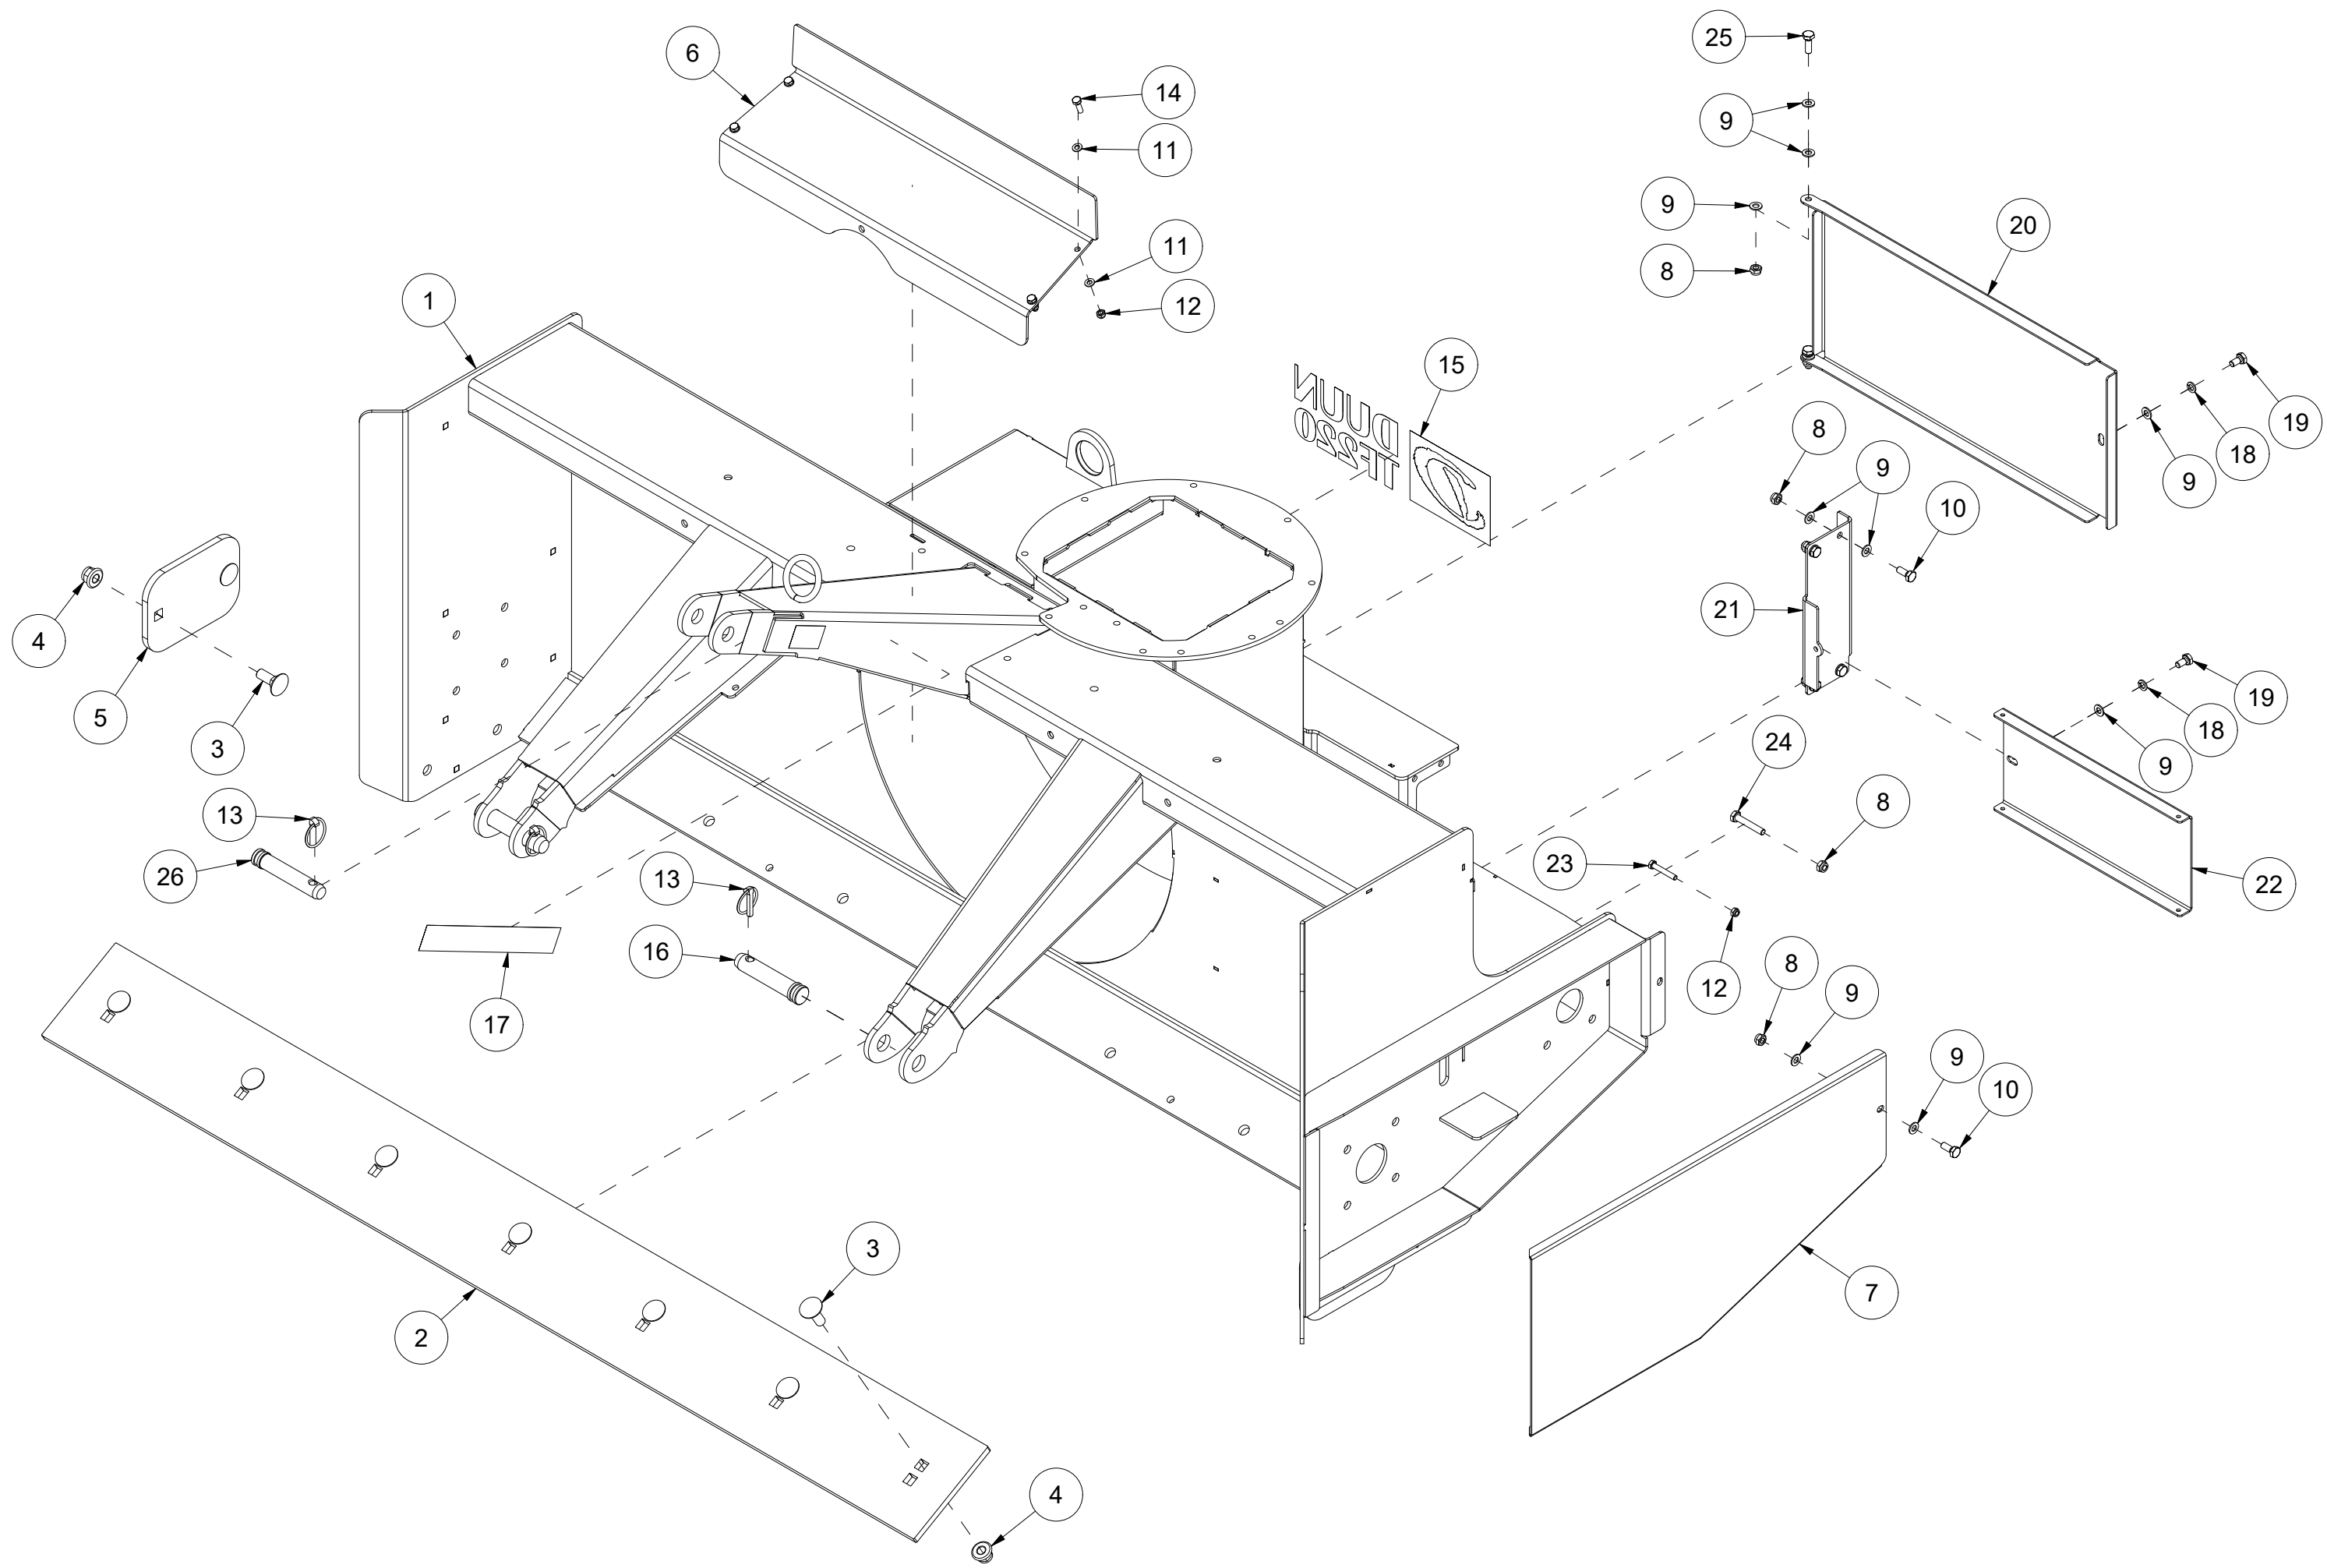

TF220 Spare parts catalogue

Duun Industrier as
7630 Åsen, Norway
www.duun.no

001 Hull and covers TF220

Pos	Qty	Article no	Designation
1	1	25221030	Hull TF220
2	1	25221070	Wear steel
3	11	2344491	Locking screw M16x45 EIZn 8.8 DIN 603
4	11	2489175	Locking nut with flange M16 EIZn DIN 6926
5	2	25221096	Wear steel edge TF220
6	1	25221042	Cover over feeding screw
7	1	25221089	Left side cover
8	8	2483610	Locking nut M10 EIZn DIN 985
9	18	2531060	Washer M10 EIZn DIN 125
10	5	2422297	Hexagon screw M10x25 EIZn 8.8 DIN 933
11	8	2531047	Washer M8 EIZn DIN 125
12	5	2483609	Locking nut M8 EIZn DIN 985
13	3	2556142	Linch pin Ø10x40
14	4	2422246	Hexagon screw M8x25 EIZn 8.8 DIN 933
15	1	2935116	Adhesive label TF220
16	2	2551730	Drawbar bolt cat. 2 Ø28x95
17	1	2935121	Adhesive label 45x309 Snow blower 540 rpm collection plate
18	2	2534060	Spring washer M10 EIZn DIN 127
19	2	2422295	Hexagon screw M10x20 EIZn 8.8 DIN 933
20	1	25221040	Rear cover
21	1	25221041	Plate at joints
22	1	25221044	Back side cover
23	1	2422256	Hexagon screw M8x50 EIZn 8.8 DIN 931
24	1	2422310	Hexagon screw M10x60 EIZn 8.8 DIN 931
25	2	2422299	Hexagon screw M10x30 EIZn 8.8 DIN 933
26	1	2526326	Top strut bolt cat. 2 Ø25,4x103