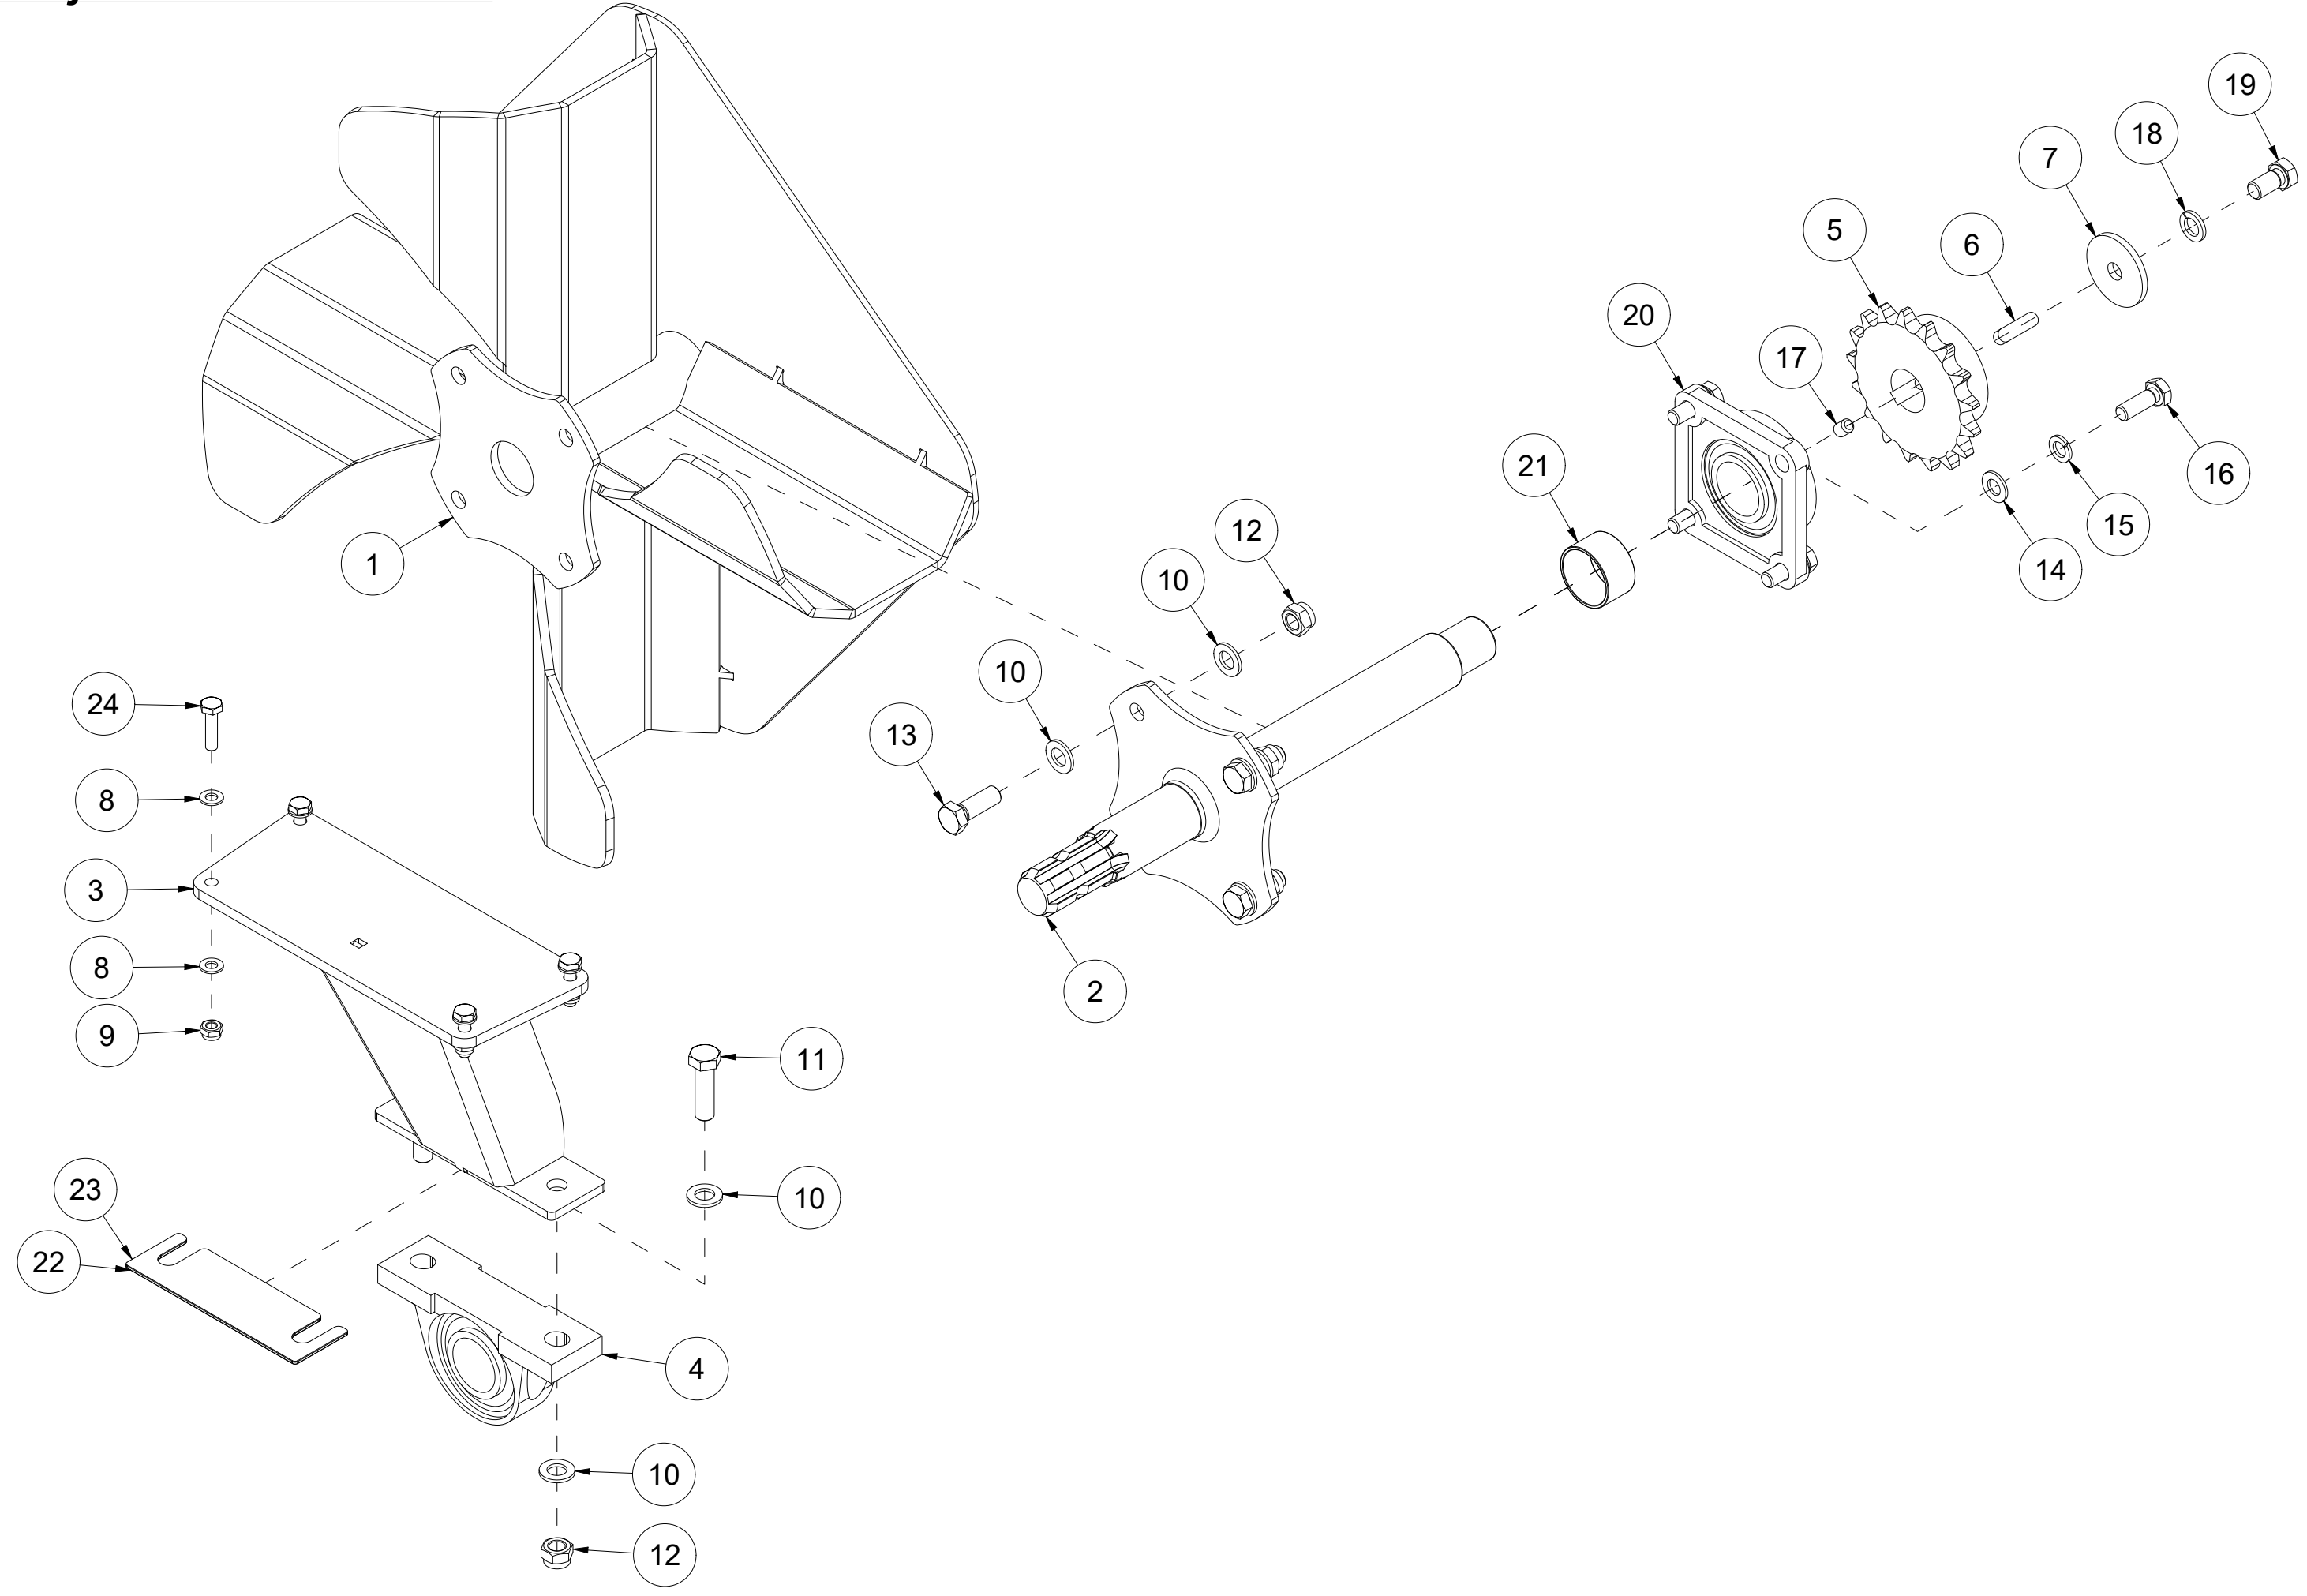

002 Ejector fan TF220

Pos	Qty	Article no	Designation
1	1	25131066	Ejector fan 70 cm
2	1	25221056	Ejector fan shaft TF220
3	1	25221086	Support for front bearing
4	1	2954206	Leg bearing UCP 210 50mm
5	1	25221081	Chain wheel 1" Z17 Ø40
6	1	2115160	Cotter 12x8 L45 St DIN 6885A
7	1	25131040	Washer Ø16/66x6
8	8	2531060	Washer M10 EIZn DIN 125
9	4	2483610	Locking nut M10 EIZn DIN 985
10	12	2531078	Washer M16 EIZn DIN 125
11	2	2422494	Hexagon screw M16x55 EIZn 8.8 DIN 931
12	6	2483613	Locking nut M16 EIZn DIN 985
13	4	2422491	Hexagon screw M16x45 EIZn 8.8 DIN 933
14	4	2531072	Washer M14 EIZn DIN 125
15	4	2534072	Spring washer M14 EIZn DIN 127
16	4	2422398	Hexagon screw M14x40 EIZn 8.8 DIN 933
17	1	2473340	Threaded pin hollow M12x16 St DIN 916
18	1	2534078	Spring washer M16 EIZn DIN 127
19	1	2422485	Hexagon screw M16x30 EIZn 8.8 DIN 933
20	1	2954175	Flange bearing UCF 210 50mm
21	1	25221055	Sleeve Ø51/57x32
22	1	25131058	Shims leg bearing 2 mm
23	1	25131059	Shims leg bearing 3 mm
24	4	2422303	Hexagon screw M10x40 EIZn 8.8 DIN 931