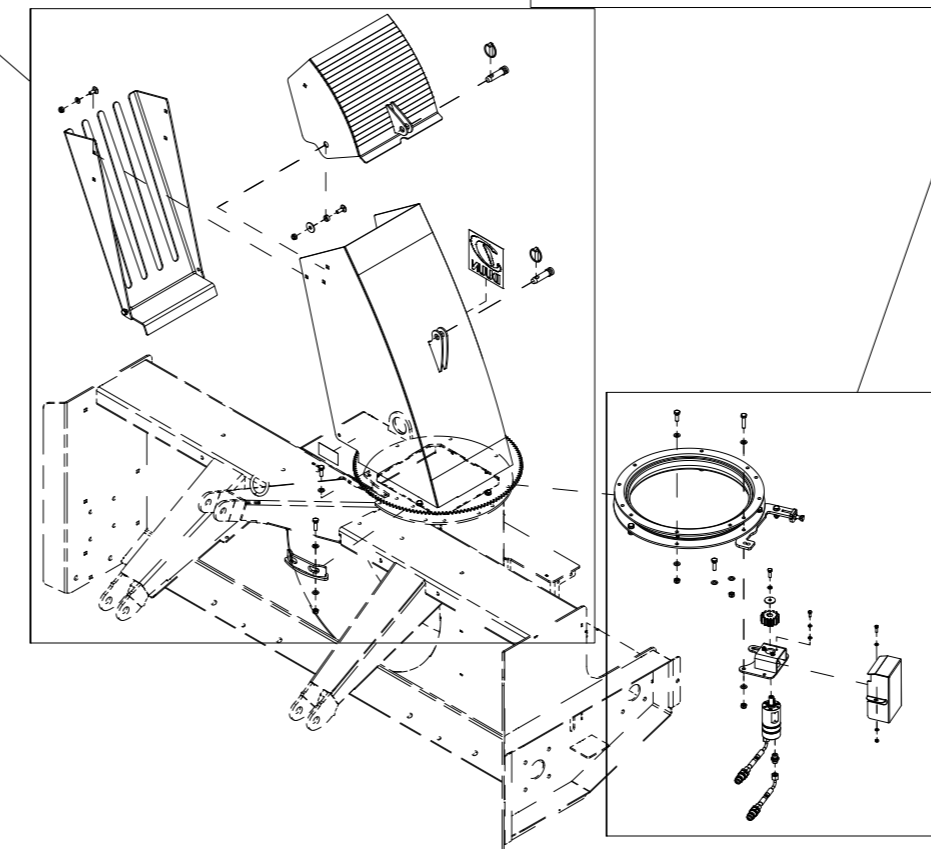

004 Ejector spout TF220

Pos	Qty	Article no	Designation
1	1	25131084	Ejector spout 70 cm
2	1	25131087	Outlet flap 70 cm
3	2	2344330	Locking screw M10x25 EIZn 8.8 DIN 603
4	2	25201039	Bearing washer
5	2	2533065	Body washer ø11/35x3
6	24	2483610	Locking nut M10 EIZn DIN 985
7	1	25131085	Grate for spout
8	2	2556142	Linch pin Ø10x40
9	14	2422299	Hexagon screw M10x30 EIZn 8.8 DIN 933
10	42	2531060	Washer M10 EIZn DIN 125
11	2	25201042	Bolt Ø19,8x45
12	1	25111052	Stop against hull
13	1	25111036	Ball bearing ring Ø500
14	4	2422301	Hexagon screw M10x35 EIZn 8.8 DIN 933
15	1	2935150	Adhesive label Duun 160x160
16	2	2935088	Adhesive label 90x48 Hand pinching hazard
17	2	2344331	Locking screw M10x30 EIZn 8.8 DIN 603
18	1	25111098	Washer for cog wheel Ø25/ø6,5
19	1	2534047	Spring washer M8 EIZn DIN 127
20	1	2422246	Hexagon screw M8x25 EIZn 8.8 DIN 933
21	2	2422305	Hexagon screw M10x45 EIZn 8.8 DIN 931
22	1		
23	1	12512015	Bracket f/oil engine
24	1	12512006	Lid o/hydraulic motor
25	1	2955504	Hydraulic motor 40 ccm
26	1	2964105	Cog wheel module 4
27	2	2957751	Hexagon nipple GEK BSP 3/8" L10 ED Ø3,0
28	3	2426200	Hexagon screw M6x16 A4 DIN 933
29	3	2538039	Spring washer M6 A4 DIN 127
30	7	2537036	Washer M6 A4 DIN 125
31	2	2426205	Hexagon screw M6x20 A4 DIN933
32	2	2483808	Locking nut M6 A4 DIN 985