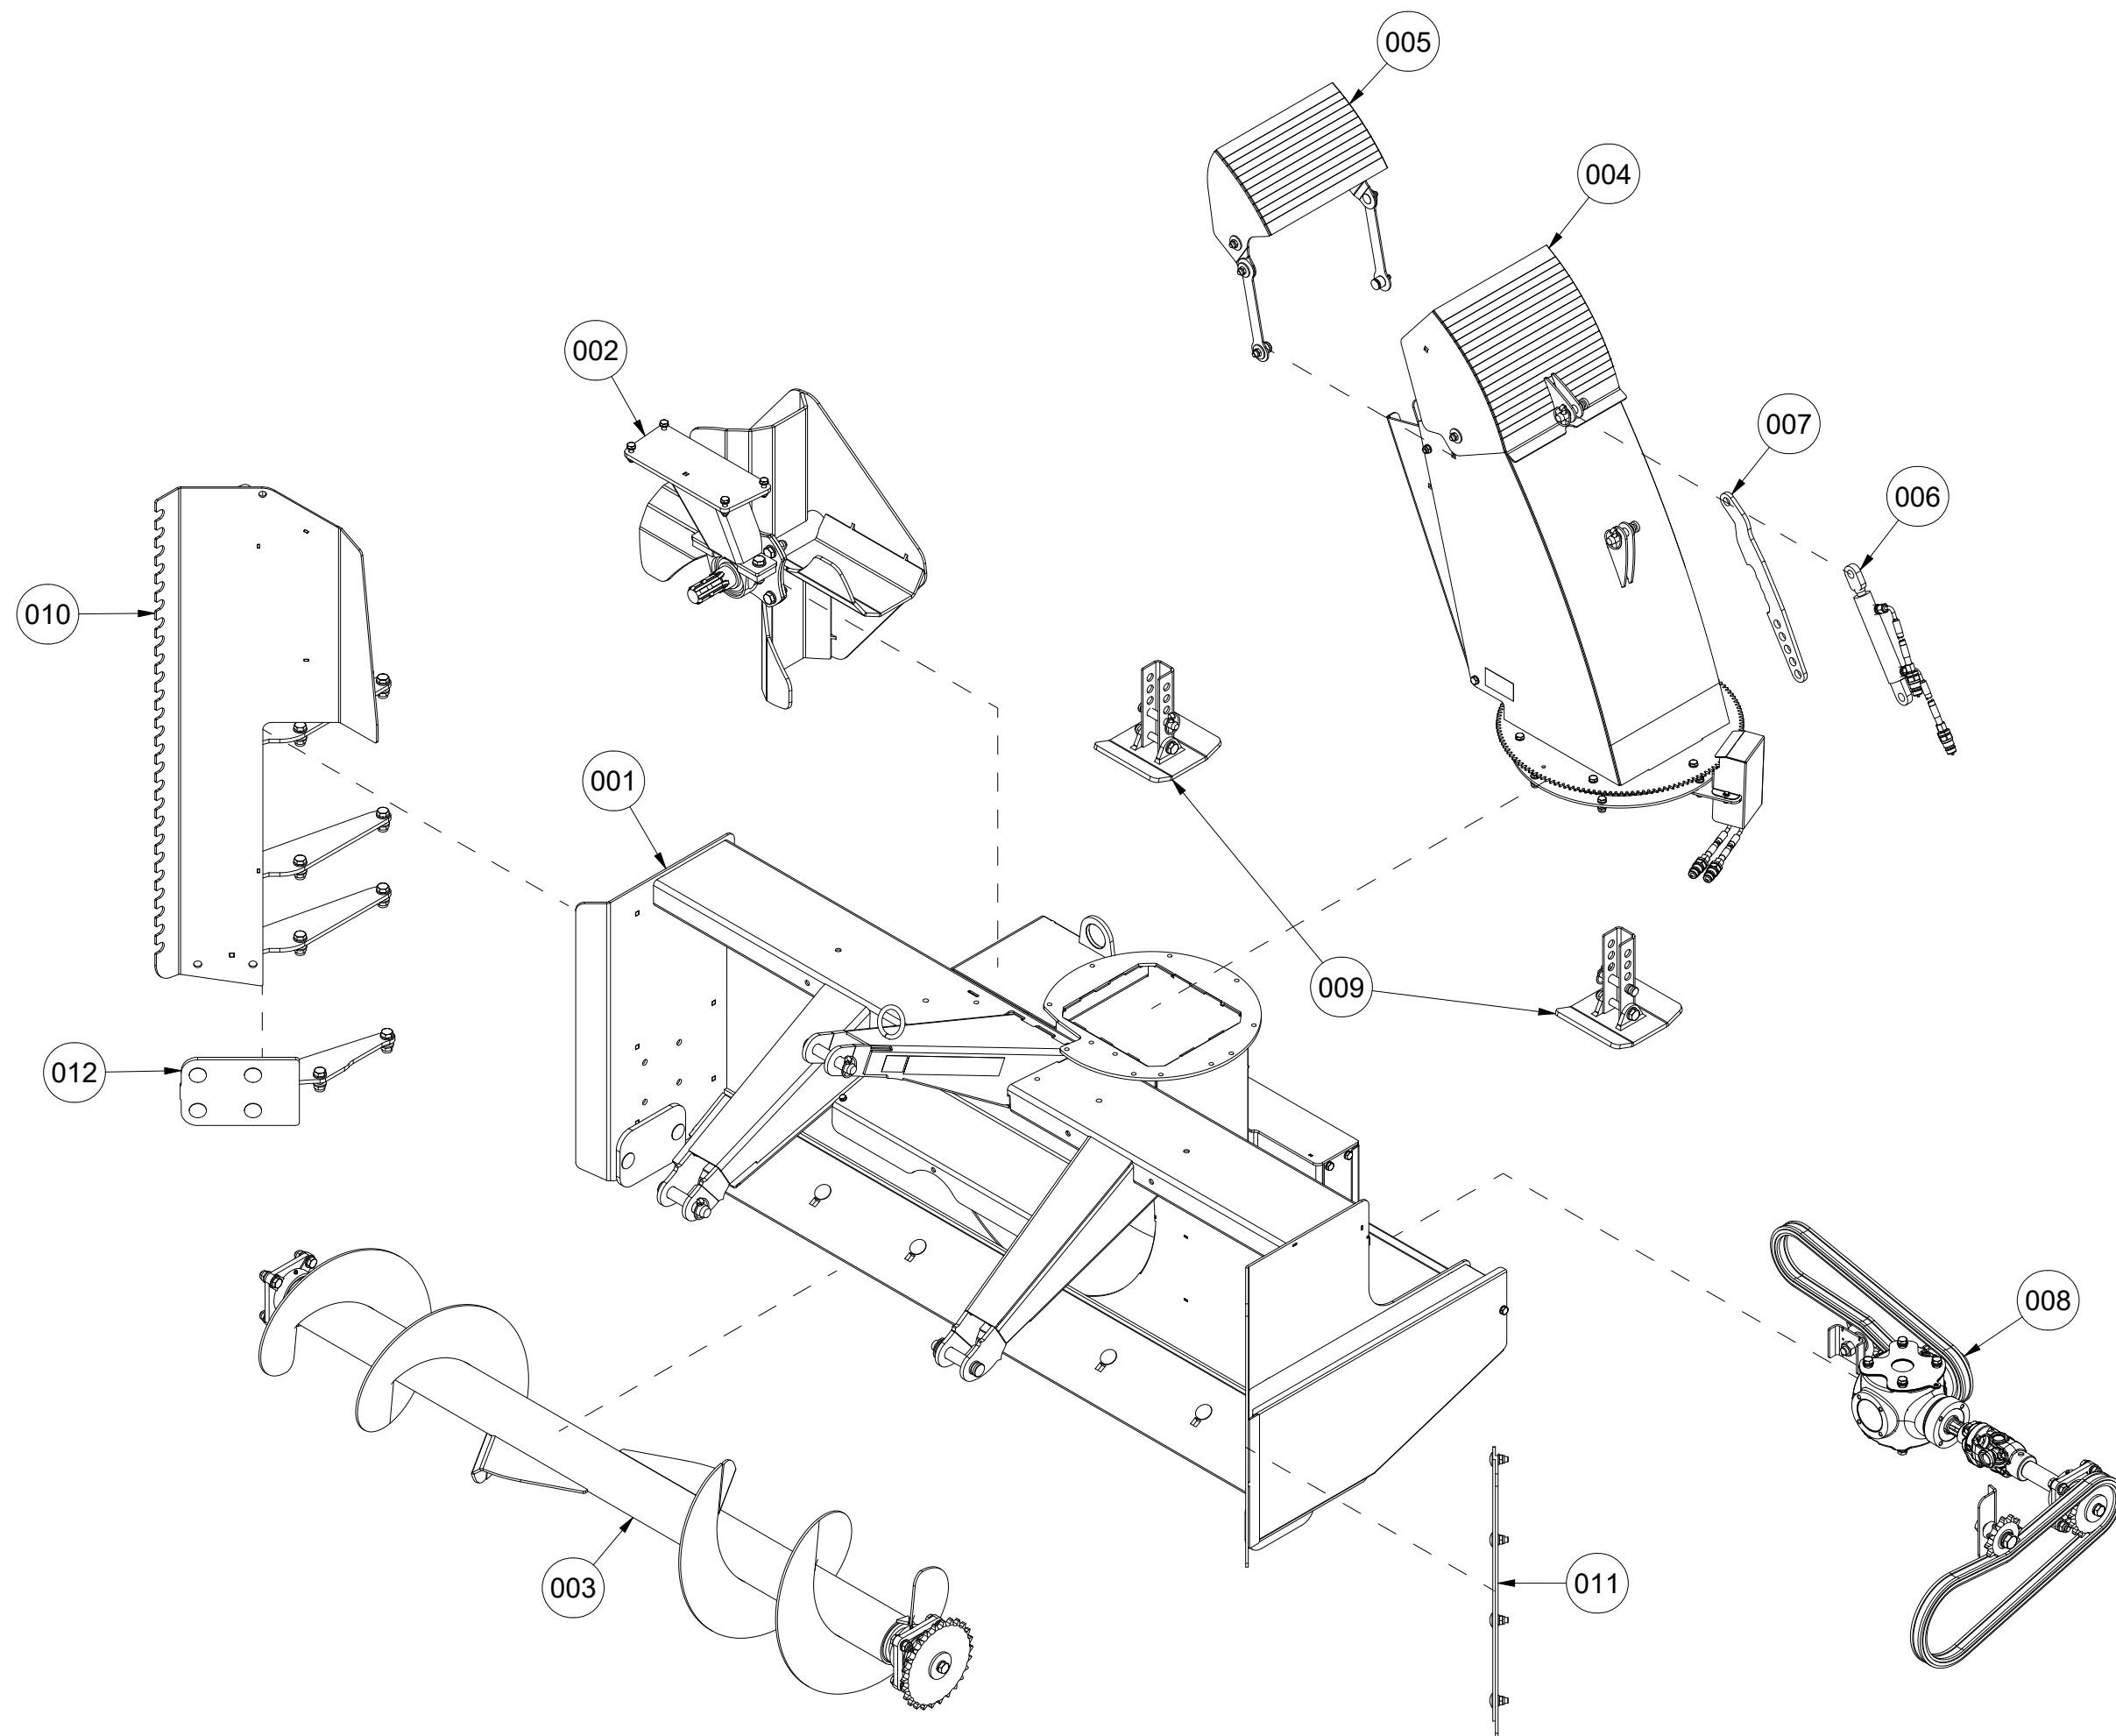

TF220 Spare parts catalogue

Duun Industrier as
7630 Åsen, Norway
www.duun.no

001 Hull and covers TF220

Pos	Qty	Article no	Designation
1	1	25221030	Hull TF220
2	1	25221070	Wear steel
3	11	2344491	Locking screw M16x45 EIZn 8.8 DIN 603
4	11	2489175	Locking nut with flange M16 EIZn DIN 6926
5	2	25221096	Wear steel edge TF220
6	1	25221042	Cover over feeding screw
7	1	25221089	Left side cover
8	8	2483610	Locking nut M10 EIZn DIN 985
9	18	2531060	Washer M10 EIZn DIN 125
10	5	2422297	Hexagon screw M10x25 EIZn 8.8 DIN 933
11	8	2531047	Washer M8 EIZn DIN 125
12	5	2483609	Locking nut M8 EIZn DIN 985
13	3	2556142	Linch pin Ø10x40
14	4	2422246	Hexagon screw M8x25 EIZn 8.8 DIN 933
15	1	2935116	Adhesive label TF220
16	2	2551730	Drawbar bolt cat. 2 Ø28x95
17	1	2935121	Adhesive label 45x309 Snow blower 540 rpm collection plate
18	2	2534060	Spring washer M10 EIZn DIN 127
19	2	2422295	Hexagon screw M10x20 EIZn 8.8 DIN 933
20	1	25221040	Rear cover
21	1	25221041	Plate at joints
22	1	25221044	Back side cover
23	1	2422256	Hexagon screw M8x50 EIZn 8.8 DIN 931
24	1	2422310	Hexagon screw M10x60 EIZn 8.8 DIN 931
25	2	2422299	Hexagon screw M10x30 EIZn 8.8 DIN 933
26	1	2526326	Top strut bolt cat. 2 Ø25,4x103