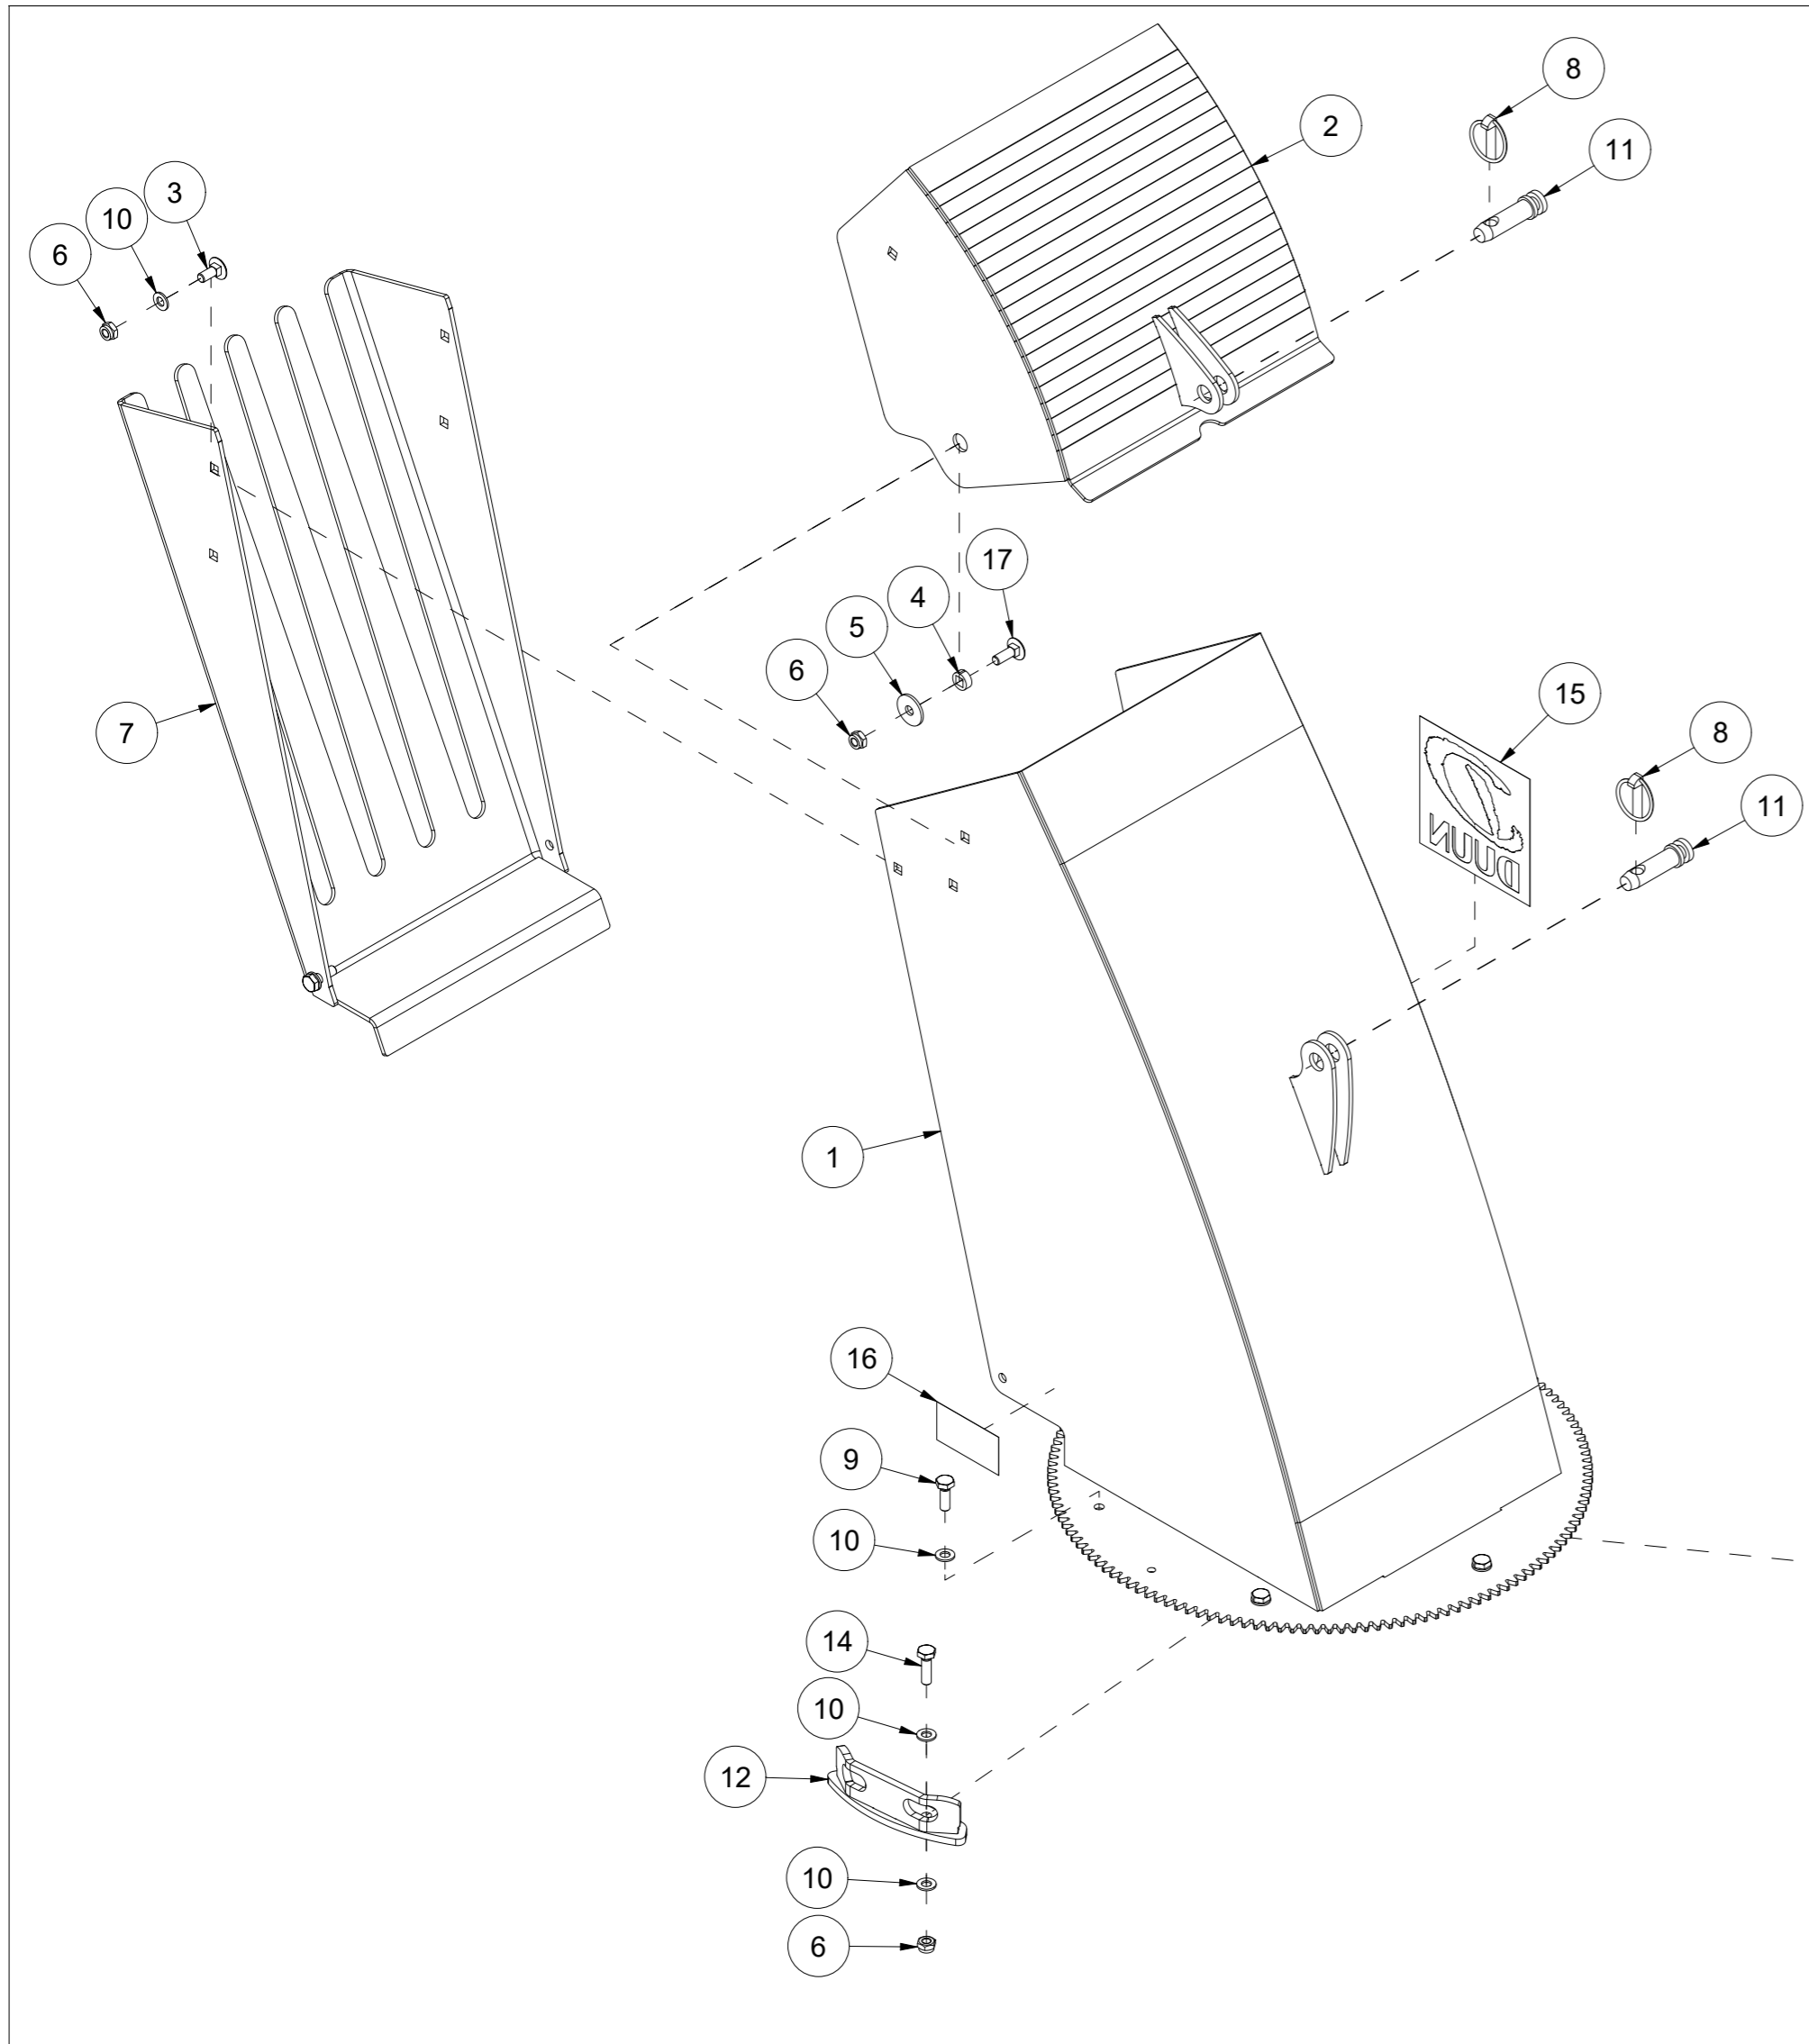

004 Ejector spout TF220

Pos	Qty	Article no	Designation
1	1	25131084	Ejector spout 70 cm
2	1	25131087	Outlet flap 70 cm
3	2	2344330	Locking screw M10x25 EIZn 8.8 DIN 603
4	2	25201039	Bearing washer
5	2	2533065	Body washer ø11/35x3
6	24	2483610	Locking nut M10 EIZn DIN 985
7	1	25131085	Grate for spout
8	2	2556142	Linch pin Ø10x40
9	14	2422299	Hexagon screw M10x30 EIZn 8.8 DIN 933
10	42	2531060	Washer M10 EIZn DIN 125
11	2	25201042	Bolt Ø19,8x45
12	1	25111052	Stop against hull
13	1	25111036	Ball bearing ring Ø500
14	4	2422301	Hexagon screw M10x35 EIZn 8.8 DIN 933
15	1	2935150	Adhesive label Duun 160x160
16	2	2935088	Adhesive label 90x48 Hand pinching hazard
17	2	2344331	Locking screw M10x30 EIZn 8.8 DIN 603
18	1	25111098	Washer for cog wheel Ø25/ø6,5
19	1	2534047	Spring washer M8 EIZn DIN 127
20	1	2422246	Hexagon screw M8x25 EIZn 8.8 DIN 933
21	2	2422305	Hexagon screw M10x45 EIZn 8.8 DIN 931
22	1		
23	1	12512015	Bracket f/oil engine
24	1	12512006	Lid o/hydraulic motor
25	1	2955504	Hydraulic motor 40 ccm
26	1	2964105	Cog wheel module 4
27	2	2957751	Hexagon nipple GEK BSP 3/8" L10 ED Ø3,0
28	3	2426200	Hexagon screw M6x16 A4 DIN 933
29	3	2538039	Spring washer M6 A4 DIN 127
30	7	2537036	Washer M6 A4 DIN 125
31	2	2426205	Hexagon screw M6x20 A4 DIN933
32	2	2483808	Locking nut M6 A4 DIN 985