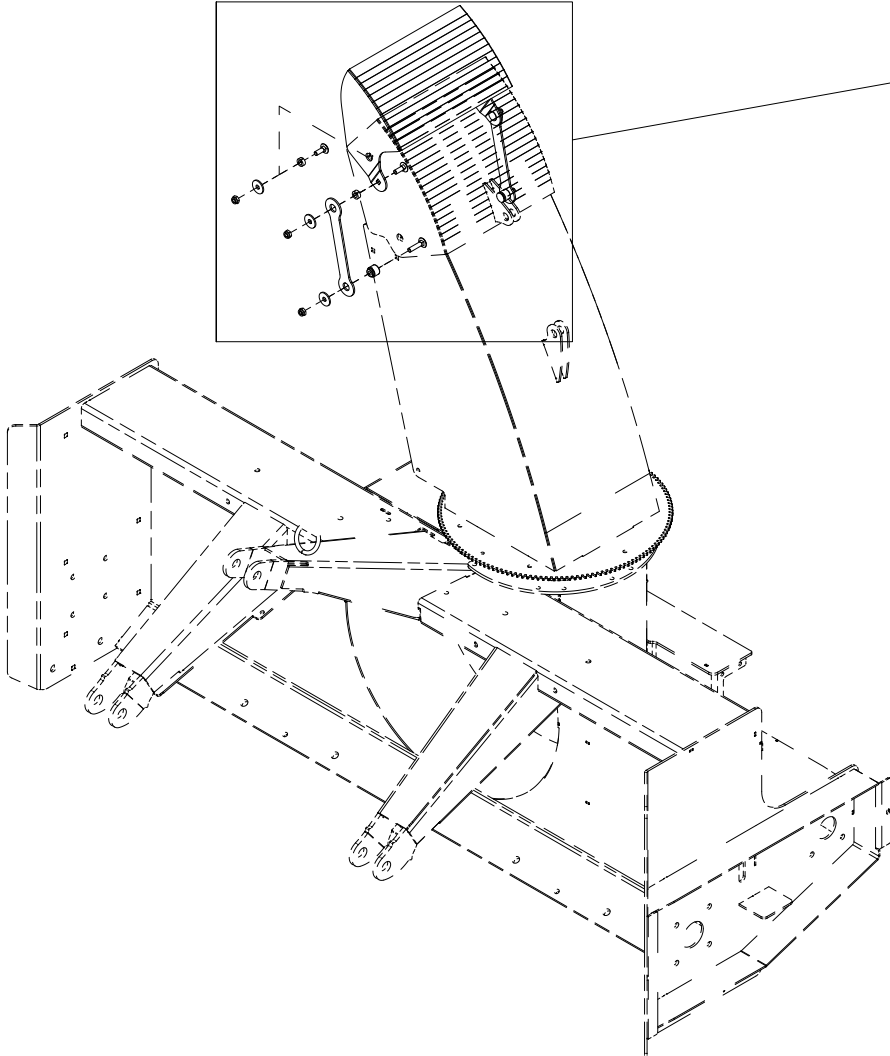

002 Ejector fan TF220

Pos	Qty	Article no	Designation
1	1	25131066	Ejector fan 70 cm
2	1	25221056	Ejector fan shaft TF220
3	1	25221086	Support for front bearing
4	1	2954206	Leg bearing UCP 210 50mm
5	1	25221081	Chain wheel 1" Z17 Ø40
6	1	2115160	Cotter 12x8 L45 St DIN 6885A
7	1	25131040	Washer Ø16/66x6
8	8	2531060	Washer M10 EIZn DIN 125
9	4	2483610	Locking nut M10 EIZn DIN 985
10	12	2531078	Washer M16 EIZn DIN 125
11	2	2422494	Hexagon screw M16x55 EIZn 8.8 DIN 931
12	6	2483613	Locking nut M16 EIZn DIN 985
13	4	2422491	Hexagon screw M16x45 EIZn 8.8 DIN 933
14	4	2531072	Washer M14 EIZn DIN 125
15	4	2534072	Spring washer M14 EIZn DIN 127
16	4	2422398	Hexagon screw M14x40 EIZn 8.8 DIN 933
17	1	2473340	Threaded pin hollow M12x16 St DIN 916
18	1	2534078	Spring washer M16 EIZn DIN 127
19	1	2422485	Hexagon screw M16x30 EIZn 8.8 DIN 933
20	1	2954175	Flange bearing UCF 210 50mm
21	1	25221055	Sleeve Ø51/57x32
22	1	25131058	Shims leg bearing 2 mm
23	1	25131059	Shims leg bearing 3 mm
24	4	2422303	Hexagon screw M10x40 EIZn 8.8 DIN 931

003 Feeding screw TF220

Pos	Qty	Article no	Designation
1	1	25221049	Feeding screw TF220
2	2	2954175	Flange bearing UCF 210 50mm
3	1	25221067	Chain wheel 1" Z26 Ø50
4	1	25221048	Sleeve
5	1	2473340	Threaded pin hollow M12x16 St DIN 916
6	1	25131040	Washer Ø16/66x6
7	16	2531072	Washer M14 EIZn DIN 125
8	8	2422400	Hexagon screw M14x45 EIZn 8.8 DIN 933
9	8	2483612	Locking nut M14 EIZn DIN 985
10	1	2534078	Spring washer M16 EIZn DIN 127
11	1	2422485	Hexagon screw M16x30 EIZn 8.8 DIN 933
12	1	2115174	Cotter 14x9 L50 St DIN 6885B

005 Top flap TF220

Pos	Qty	Article no	Designation
1	1	25131083	Top flap 70 cm
2	4	25201039	Bearing washer
3	6	2533065	Body washer \varnothing 11/35x3
4	6	2483610	Locking nut M10 EIZn DIN 985
5	2	25201037	Strut for top flap
6	4	2344331	Locking screw M10x30 EIZn 8.8 DIN 603
7	2	2344335	Locking screw M10x45 EIZn 8.8 DIN 603
8	2	25201041	Bearing sleeve on spout